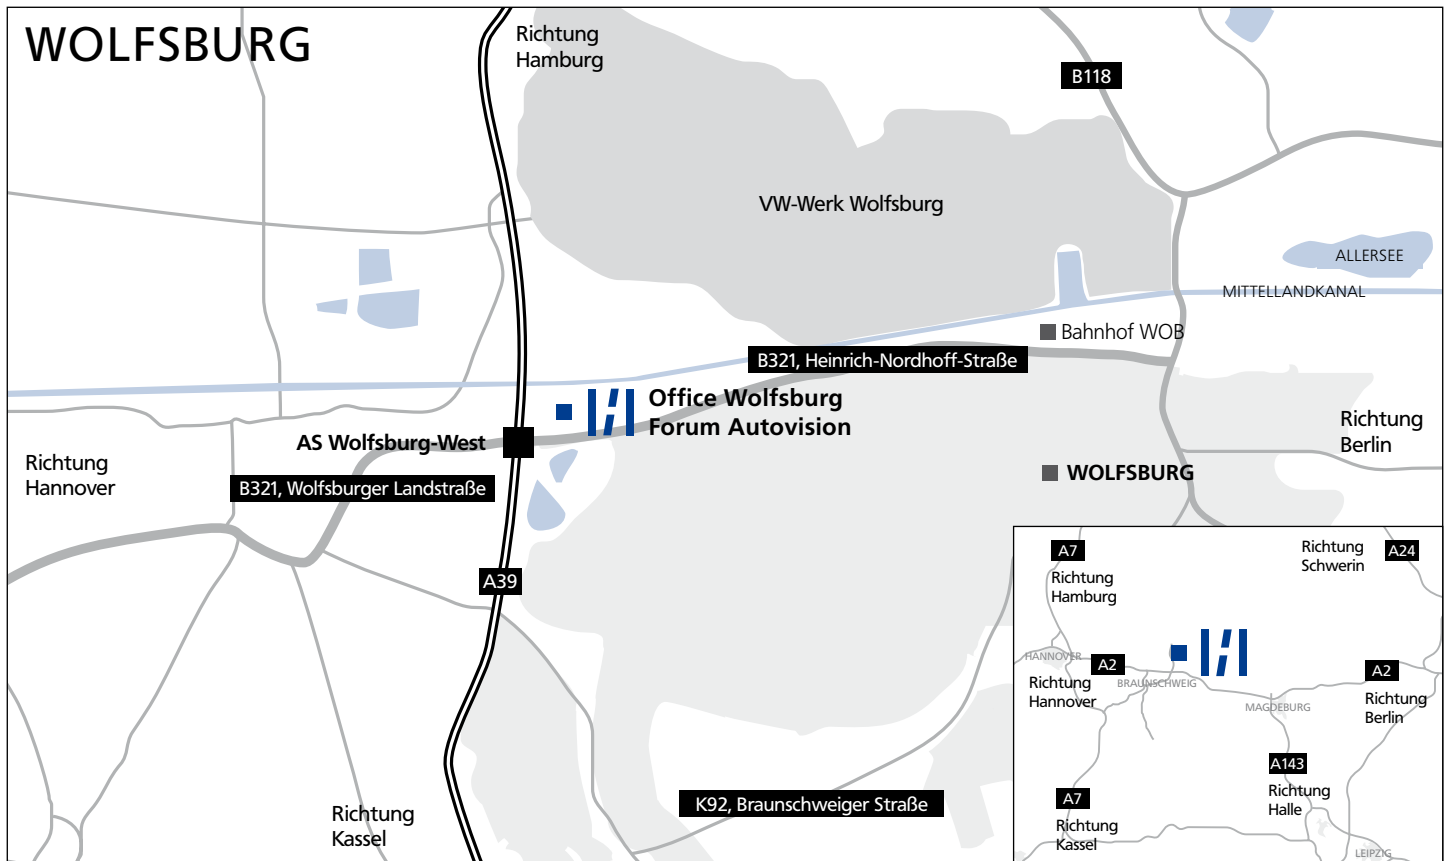

Mieschke Hofmann und Partner (MHP)

Business Center (BC) Nord
Office Wolfsburg, Forum Autovision

Anfahrt über die A39:

(aus Richtung Hannover oder Berlin)

- Bei der Anschlußstelle **Wolfsburg-West** in Richtung **Autostadt** abfahren, auf die **Heinrich-Nordhoff-Straße (L321)**.

Anfahrt über die A2:

(aus Richtung Frankfurt)

- Sie fahren in Richtung **Berlin, Hannover, Wolfsburg**. An der Anschlußstelle **Braunschweig-Hansestraße** auf die **A2** in Richtung **Berlin, Flughafen, Wolfsburg** wechseln und der Straße 14 km folgen.
- Bei **Wolfsburg/Königsutter** von der **A2** auf die **A39** in Richtung **Wolfsburg** fahren, diese an der Anschlußstelle **Wolfsburg-West** in Richtung **Wolfsburg, Autostadt** verlassen und weiter auf die **Heinrich-Nordhoff-Straße (L321)**.
- Folgen Sie der Straße für 1 km um dann links an der Ampel in die **Major-Hirst-Straße** abzubiegen.
- Nach ca. 500 m haben Sie das Ziel erreicht. Es ist das erste Gebäude auf der linken Seite. Parkmöglichkeiten befinden sich im gegenüberliegenden Parkhaus.