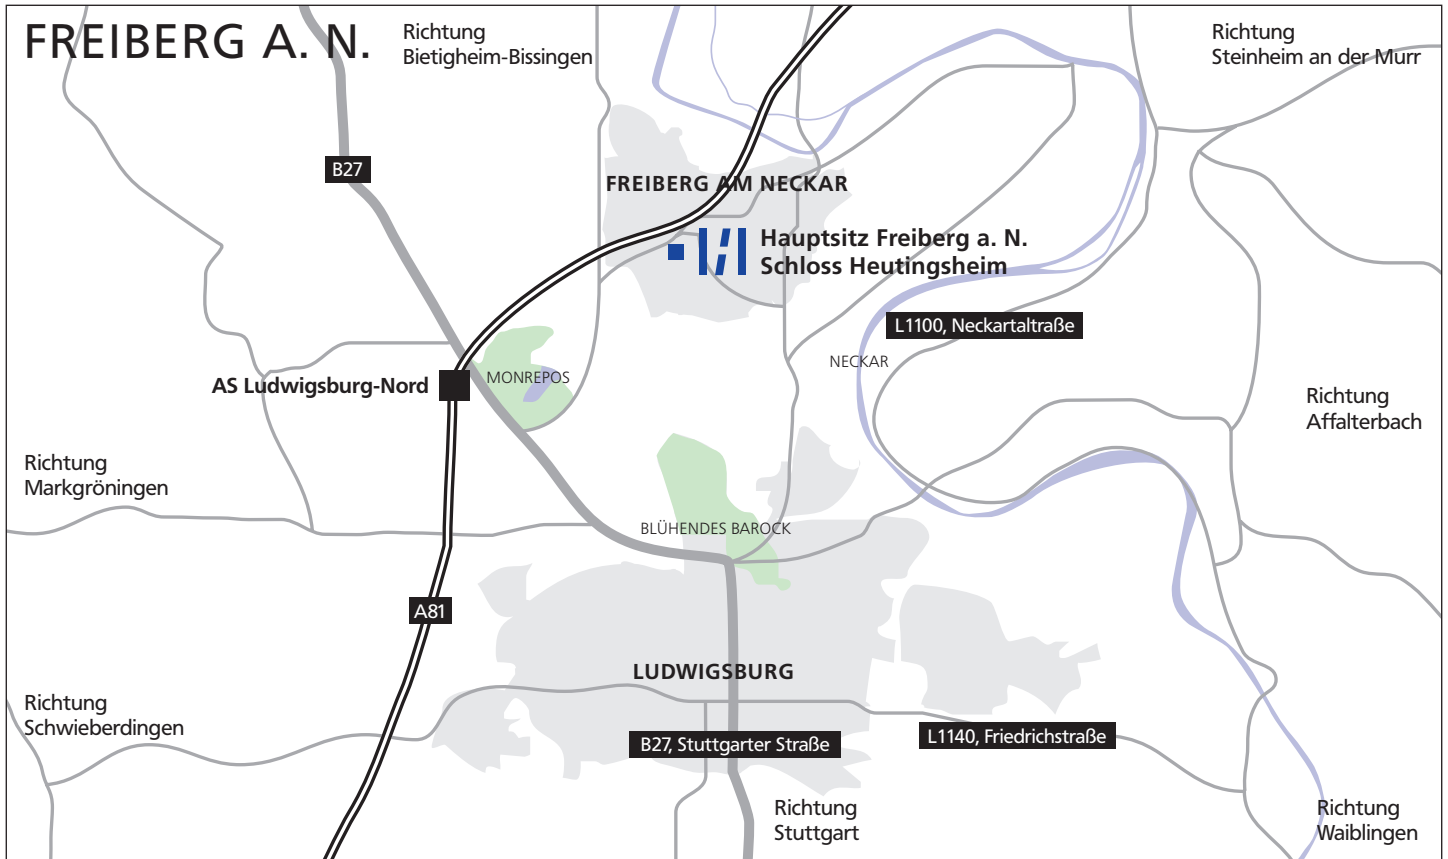

Mieschke Hofmann und Partner (MHP)

Business Center (BC) Süd-West
Hauptsitz Freiberg am Neckar, Schloss Heutingsheim

Anfahrt über die A81:

(aus Richtung Stuttgart oder Heilbronn)

- Ausfahrt Ludwigsburg-Nord abfahren.
- Anschließend rechts in die B27 Richtung Ludwigsburg einbiegen.
- Nach ca. 1 km links in Richtung Freiberg a. N. abbiegen.
- Nach ca. 2,5 km erste Straße rechts (nach dem Kreisverkehr) in die Weidengasse einbiegen, dann erste Straße links in die Schlosstraße einbiegen.

Anfahrt über die B27:

(aus Richtung Stuttgart/Ludwigsburg)

- Von Stuttgart B27 Richtung Ludwigsburg.
- In Ludwigsburg der B27 Richtung Bietigheim folgen.
- Nachdem Sie Ludwigsburg verlassen haben, erste Straße rechts Richtung Freiberg a. N. abbiegen.